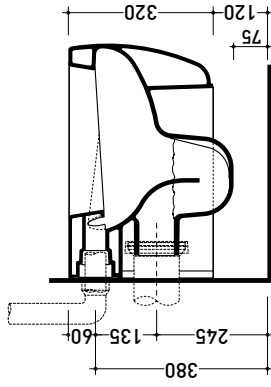

**MONO'**

vaso sospeso  
wall hung wc

Staffa di fissaggio universale  
per vaso-bidet sospeso  
Universal fixing bracket  
for wall hung wc-bidet

art. **MN118**

art. **41/P**

vista laterale / lateral view

vista retro / back view

vista zenitale / zenital view

sezione longitudinale / section