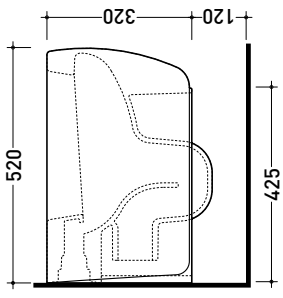

**MONO'**

vaso sospeso  
wall hung wc

Staffa di fissaggio universale  
per vaso-bidet sospeso  
Universal fixing bracket  
for wall hung wc-bidet

art. **MN118**

art. **41/P**

vista laterale / lateral view

vista retro / back view

vista zenitale / zenital view

sezione longitudinale / section