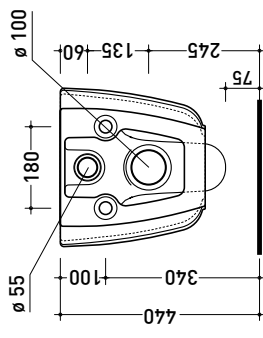

**MONO'**

vaso sospeso  
wall hung wc

Staffa di fissaggio universale  
per vaso-bidet sospeso  
Universal fixing bracket  
for wall hung wc-bidet

art. **MN118**

art. **41/P**

vista laterale / lateral view

vista retro / back view

vista zenitale / zenital view

sezione longitudinale / section