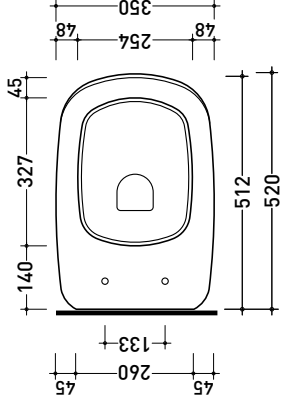

**MONO'**

vaso sospeso  
wall hung wc

Staffa di fissaggio universale  
per vaso-bidet sospeso  
Universal fixing bracket  
for wall hung wc-bidet

art. **MN118**

art. **41/P**

vista laterale / lateral view

vista retro / back view

vista zenitale / zenital view

sezione longitudinale / section