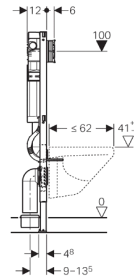

Geberit Duofix montageelement til væghængt toilet, H112, med Sigma sisterne 12 cm (UP320), PEX

Bruksområde

- For gulvkonstruksjon 0 - 20 cm
- For montering i delhøy Duofix systemvegg foran massiv vegg eller lett skillevegg
- For montering i romhøy Duofix systemvegg
- For montering i delhøy eller romhøy GIS-vegg foran massiv vegg eller lett skillevegg
- For montering foran massiv vegg eller lett skillevegg
- For montering i delhøy eller romhøy installasjon foran massiv vegg eller lett skillevegg
- For montering i romhøy lett skillevegg
- For vegghengt WC med bolteavstand 18 cm eller 23 cm
- Til Geberit AquaClean
- Ikke egnet for innstøping i betong

Tekniske data

Strømningstrykkområde	0,1-10 bar
Maksimal driftstemperatur vann	25 °C
Spylemengde fabrikkinnstilling	6 og 3 l
Liten spylemengde innstillingsområde	3-4 l
Stor spylemengde innstillingsområde	4,5 / 6 / 7,5 l
Skyll-stopp-spylemengde	4,5 / 6 / 7,5 l