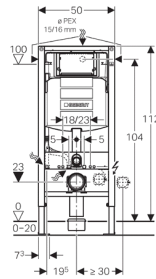

Geberit Duofix montageelement til væghængt toilet, H112, med Sigma sisterne 12 cm (UP320), PEX

Bruksområde

- For gulvkonstruksjon 0 - 20 cm
- For montering i delhøy Duofix systemvegg foran massiv vegg eller lett skillevegg
- For montering i romhøy Duofix systemvegg
- For montering i delhøy eller romhøy GIS-vegg foran massiv vegg eller lett skillevegg
- For montering foran massiv vegg eller lett skillevegg
- For montering i delhøy eller romhøy installasjon foran massiv vegg eller lett skillevegg
- For montering i romhøy lett skillevegg
- For vegghengt WC med bolteavstand 18 cm eller 23 cm
- Til Geberit AquaClean
- Ikke egnet for innstøping i betong

Tekniske data

Strømningstrykkområde	0,1-10 bar
Maksimal driftstemperatur vann	25 °C
Spylemengde fabrikkinnstilling	6 og 3 l
Liten spylemengde innstillingsområde	3-4 l
Stor spylemengde innstillingsområde	4,5 / 6 / 7,5 l
Skyll-stopp-spylemengde	4,5 / 6 / 7,5 l